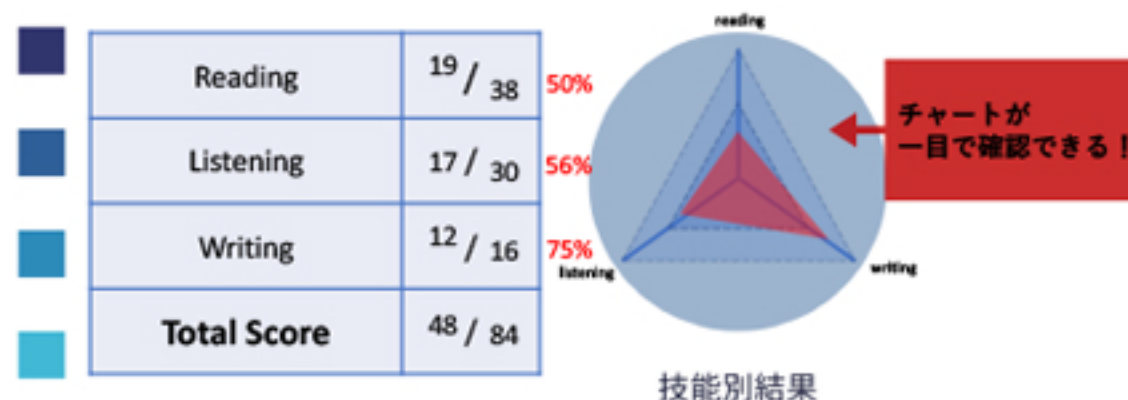

Estaminet English School

英検診断テスト & カウンセリング

次回英検受験をお考えの皆さん！
自分のレベルを知って、合格の早道を見つけよう！

自分のスコアは目標級に届きそうかな？
合格するために、どこを伸ばせばいいの…？
あとどれくらい勉強したら合格できるの？
などなど、様々な疑問を無くして、
成功へのサクセスストーリーを描こう！

所要時間
4級65分+60分 3級75分+60分
準2級100分+60分 2級115分+60分 準1級 120分+60分

随時受付中!

料金 **3,000円 (税込)**

まずは下記へメール
またはLINEでご連絡ください。

DO NOT
MISS
THIS
CHANCE!

estaminet@estazen.com

NAME: ○○○○

生徒さんはこのような診断シートをもとに
カウンセリングを受けます

2級

英検診断評価チャート

強化が必要な技能

クラス別料金

A	Reading Writing + Vocabulary	5,500円 × 7.5時間 41,250円(税込)
✓ B	Reading Writing + Vocabulary Listening	5,500円 × 12.5時間 68,750円(税込)
C	Reading Writing + Vocabulary Listening	5,500円 × 17.5時間 96,250円(税込)

講師が採点分析し、あなたに最適なレッスンをおすすめします

Memo

こちらには、苦手な部分を今後どのようにして
強化していくかなどのアドバイスが詳しく書かれます

estaminet@estazen.com